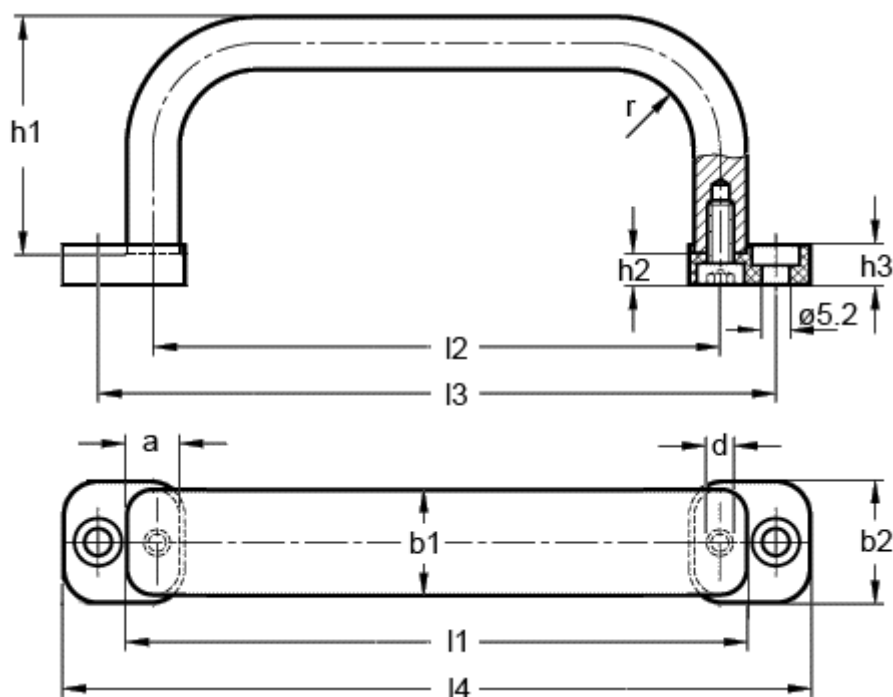

Varenummer: 2018320190

Beskrivelse: Bøjlegreb GN 668-20-190-B-SW

Mål

$a = 10$	$l_2 = 180$
$b_1 = 20$	$l_3 = 201$
$b_2 = 23$	$l_4 = 213$
$d = M5$	$r = 15$
$h_1 = 45$	
$h_2 = 6$	
$h_3 = 7.5$	
$l_1 = 190$	